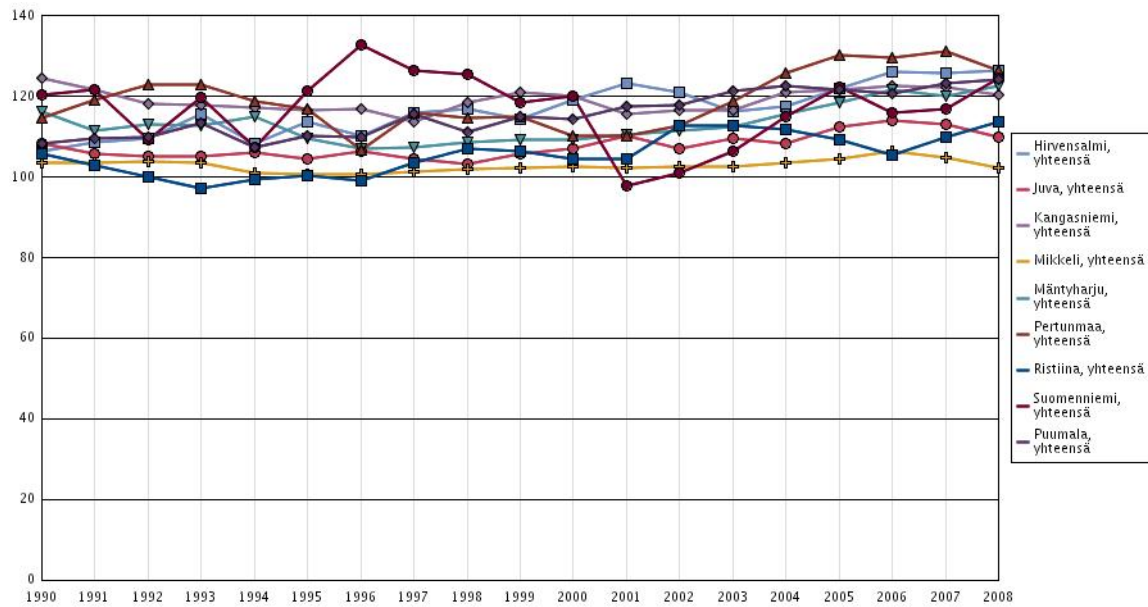

TERVEYDEN JA
HYVINVOINNIN LAITOS

Tilasto- ja indikaattoripankki SOTKAnet

suomi | svenska | english

Etusivu Hakusivu Käyttöohjeet Tietoa palvelusta Tietosisältö Palaute Yhteystiedot

etusivu > hakusivu > tulossivu > grafiikkasivu

3.9.2009

| sivun käyttöohjeet

Sairastavuusindeksi, ikävakioitu (id: 184 [info](#))

Voit muodostaa pysyväislinkin tälle sivulle

© THL, Tilasto- ja indikaattoripankki SOTKAnet 2005 - 2009